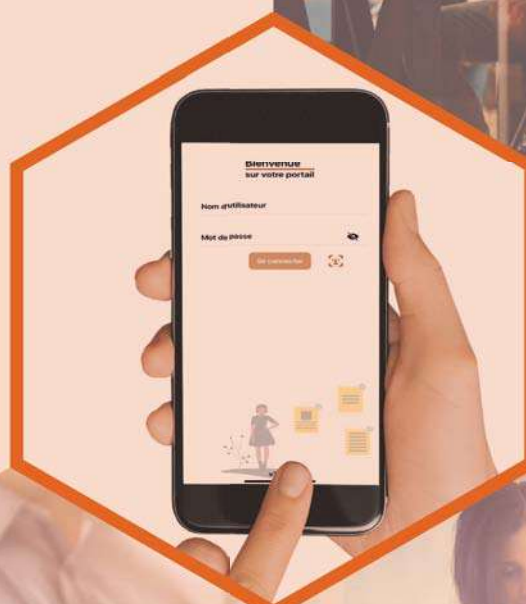

SMARTPAIE

LA PAIE AUTREMENT

Optimisez votre GESTION DE LA PAIE

CONSEIL SIMPLE RAPIDE

01 39 77 20 16
contact@smartpaie.fr
www.smartpaie.fr

SMART OFFICE
RECRUITMENT

Soucieux d'apporter toujours plus de support à ses clients, face aux difficultés qu'ils rencontrent dans le recrutement, **SMARTPAIE** a décidé de créer **SMART OFFICE Recruitment**.